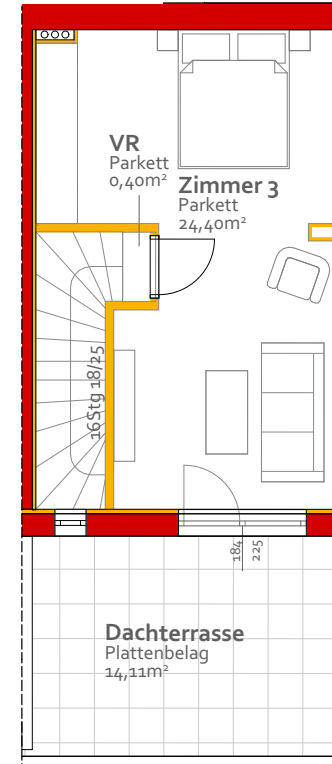

VERKAUFSPLAN TOP 20

Wohnfläche gesamt:
100,76 m²

Kellergeschoss

Erdgeschoss

Obergeschoss

Dachgeschoss