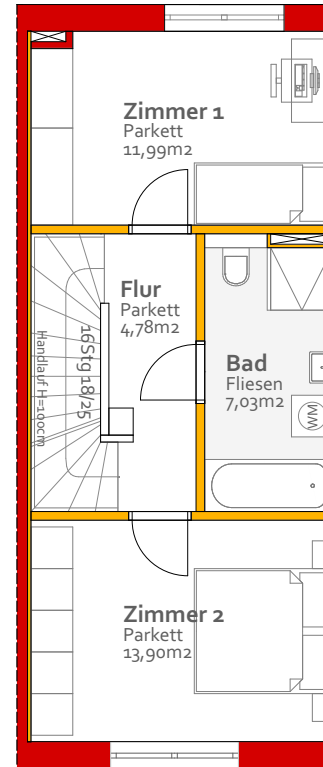

VERKAUFSPLAN TOP 20

Wohnfläche gesamt:
100,76 m²

Kellergeschoss

Erdgeschoss

Obergeschoss

Dachgeschoss