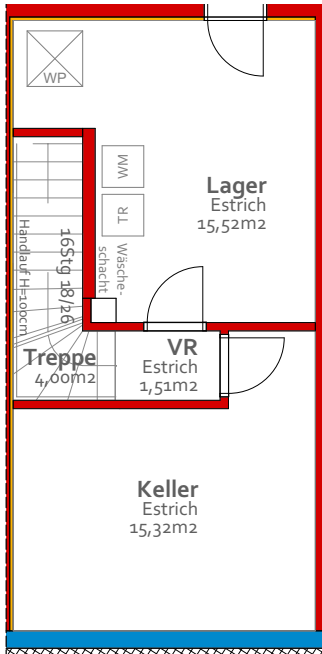

VERKAUFSPLAN TOP 20

Wohnfläche gesamt:
100,76 m²

Kellergeschoss

Erdgeschoss

Obergeschoss

Dachgeschoss