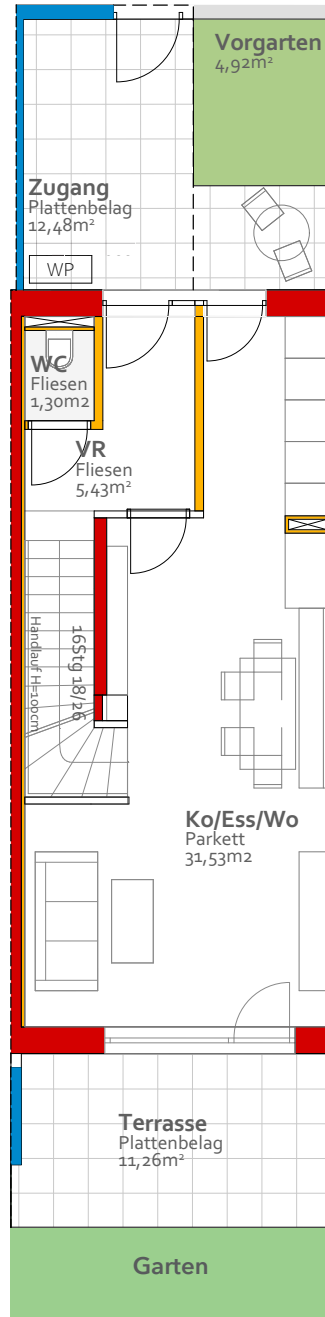

VERKAUFSPLAN TOP 20

Wohnfläche gesamt:
100,76 m²

Kellergeschoss

Erdgeschoss

Obergeschoss

Dachgeschoss