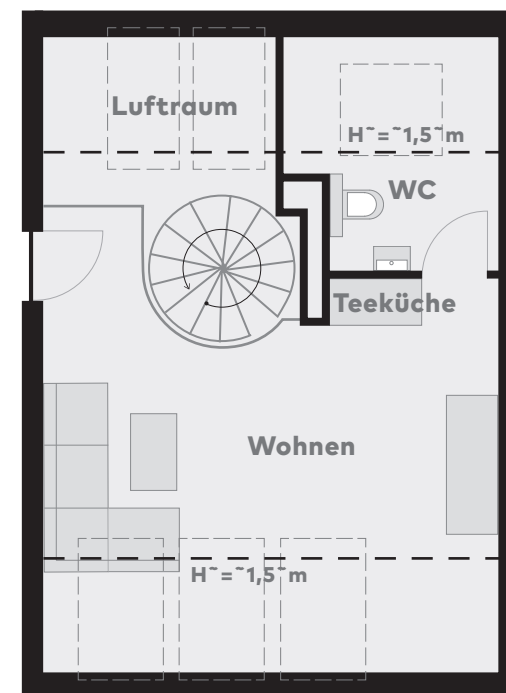

Dachgeschoss

Empore

Top 1.14

Dachgeschoss/Empore

Küche/Essen	18,61 m ²
Schlafen	12,50 m ²
Bad	6,28 m ²
WC	1,68 m ²
Vorraum	7,94 m ²
Gang	6,96 m ²
Schlafen	12,50 m ²
Zimmer	10,16 m ²
<hr/>	
Wohnen	29,63 m ²
WC	7,32 m ²

101,08 m²

Terrasse	13,82 m ²
----------	----------------------

M 1:100