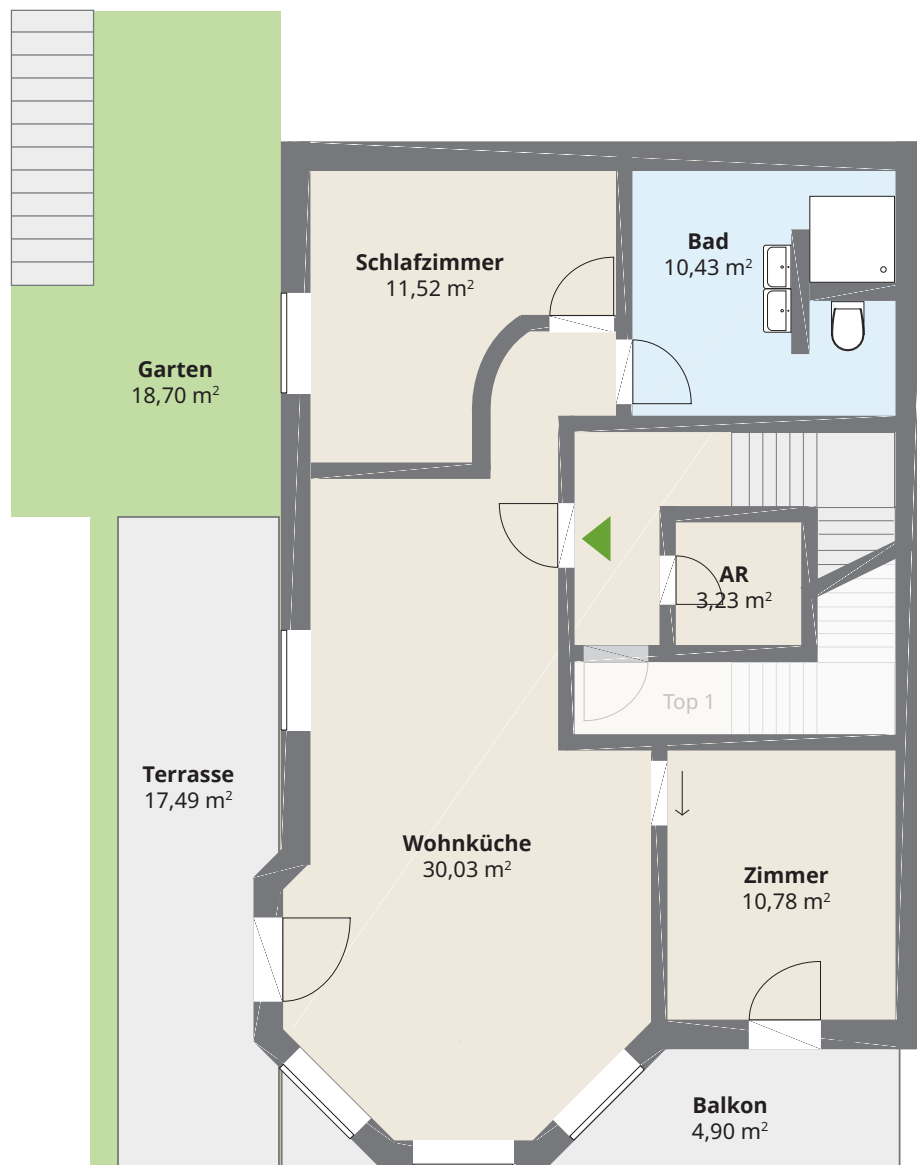

Planskizze TOP 2 | EG

Im Aichetfeld, 4490 St. Florian

Gesamtwohnfläche: 67,77 m²

OG
EG
KG

Die vorliegenden Planunterlagen dienen der groben Orientierung und können in Fläche und Aufteilung vom Ist-Stand abweichen (Kein Maßstab). Der Vermittler übernimmt für die Richtigkeit keinerlei Haftung. Die abgebildeten Möbel und Einrichtungsgegenstände sind lediglich symbolhaft dargestellt und nicht Teil der Immobilie. Plan: PROJEKTAS