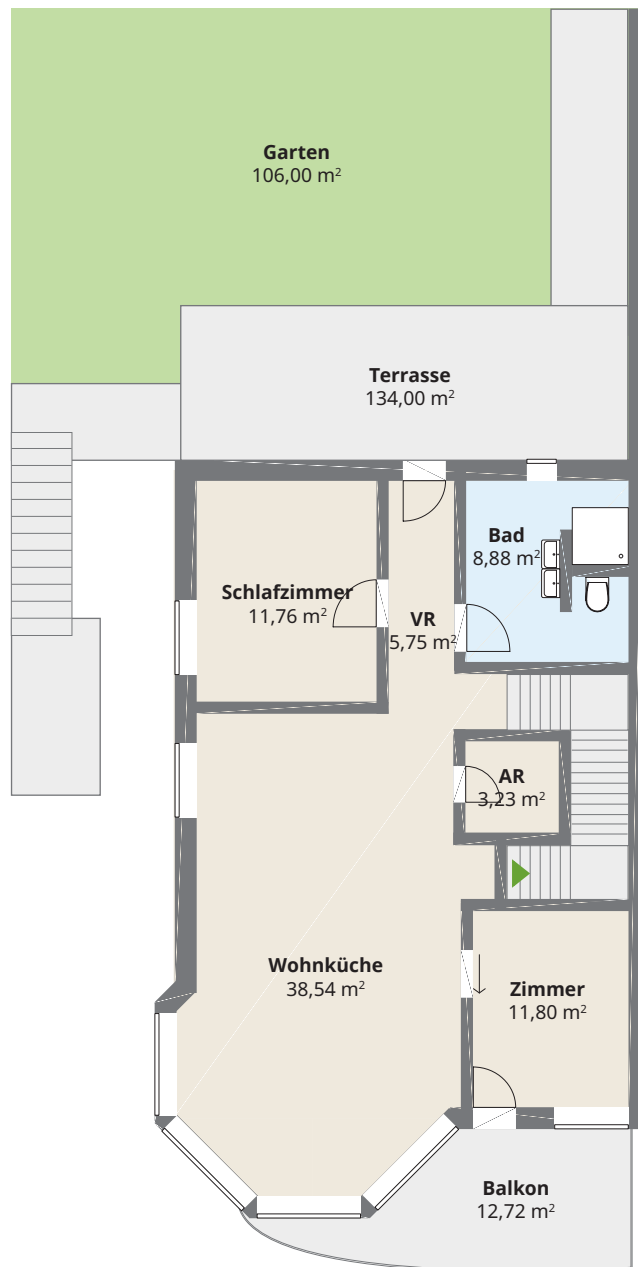

Planskizze TOP 1 | 1.OG

Im Aichetfeld, 4490 St. Florian

Gesamtwohnfläche: 83,59 m²

OG
EG
KG

Die vorliegenden Planunterlagen dienen der groben Orientierung und können in Fläche und Aufteilung vom Ist-Stand abweichen (Kein Maßstab). Der Vermittler übernimmt für die Richtigkeit keinerlei Haftung. Die abgebildeten Möbel und Einrichtungsgegenstände sind lediglich symbolhaft dargestellt und nicht Teil der Immobilie. Plan: PROJEKTAS