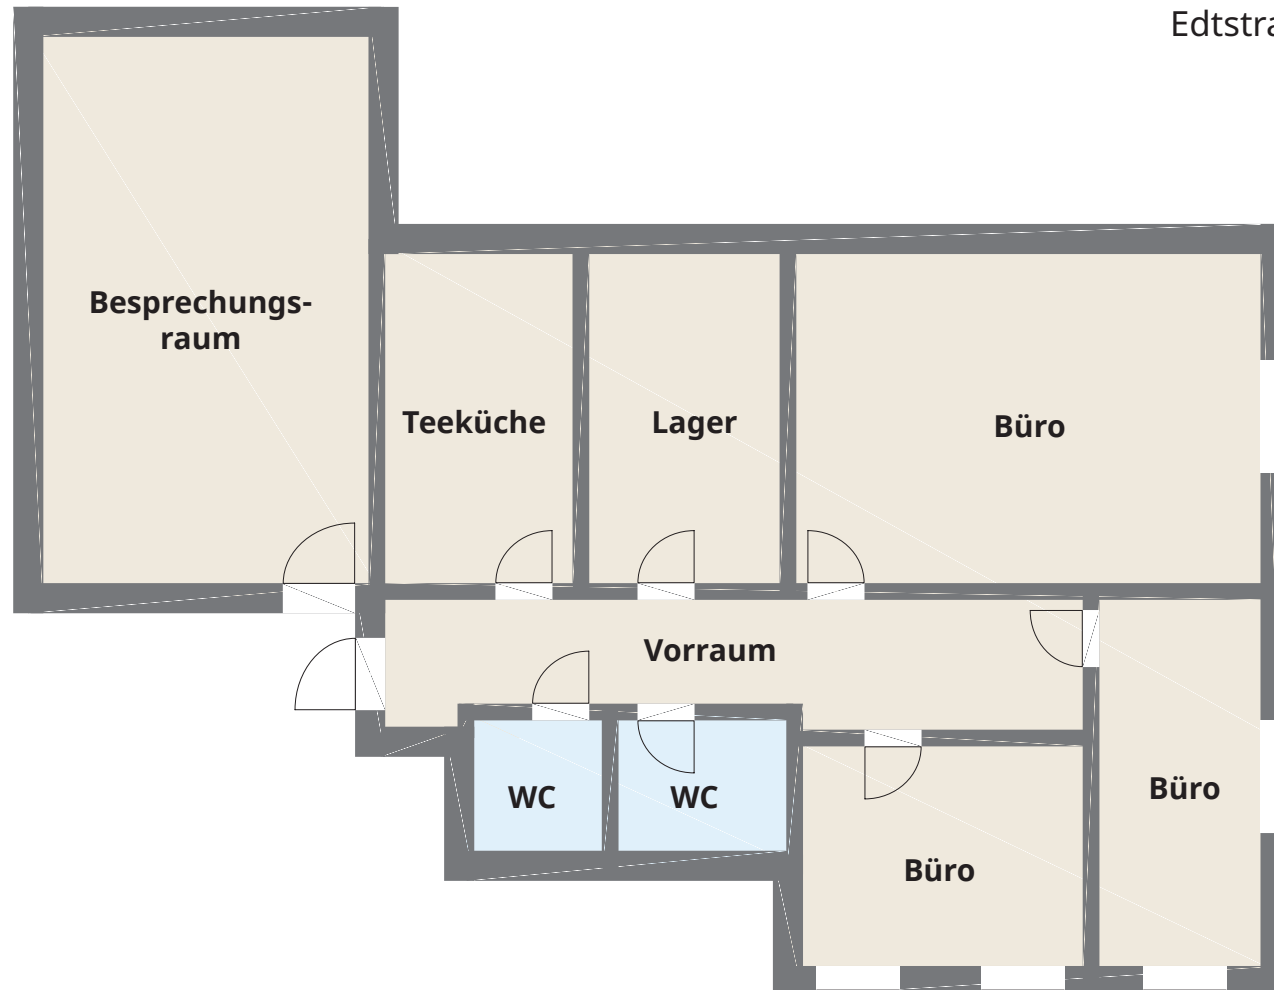

Planskizze TOP 2 | 1.OG

Edtstraße 14, 4060 Leonding

Gesamtnutzfläche: 147,00 m²

1.OG

EG

Die vorliegenden Planunterlagen dienen der groben Orientierung und können in Fläche und Aufteilung vom Ist-Stand abweichen (Kein Maßstab). Der Vermittler übernimmt für die Richtigkeit keinerlei Haftung. Die abgebildeten Möbel und Einrichtungsgegenstände sind lediglich symbolhaft dargestellt und nicht Teil der Immobilie. Plan: PROJEKTAS