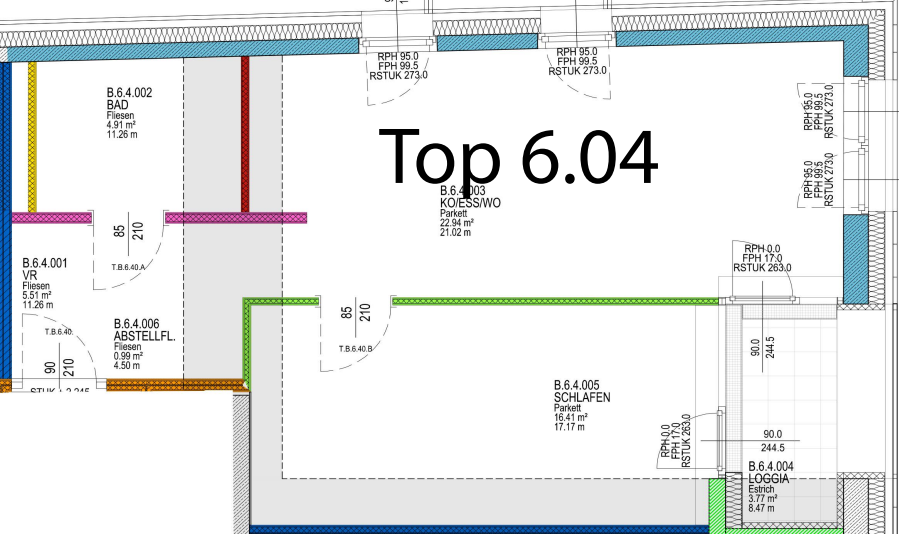

Top 6.04

B.6.4.002
BAD
Fliesen
4.91 m²
11.26 m

RPH 95.0
FPH 99.5
RSTUK 273.0

RPH 95.0
FPH 99.5
RSTUK 273.0

RPH 95.0
FPH 99.5
RSTUK 273.0

RPH 95.0
FPH 99.5
RSTUK 273.0

RPH 0.0
FPH 17.0
RSTUK 263.0

B.6.4.003
KO/ESS/WO
Parkett
22.94 m²
21.02 m

85
210

T.B.6.40.A

B.6.4.001
VR
Fliesen
5.51 m²
11.26 m

T.B.6.40.

90
210

B.6.4.006
ABSTELLFL.
Fliesen
0.99 m²
4.50 m

85
210

T.B.6.40.B

B.6.4.005
SCHLAFEN
Parkett
16.41 m²
17.17 m

90.0
244.5

90.0
244.5

RPH 0.0
FPH 17.0
RSTUK 263.0

B.6.4.004
LOGGIA
Estrich
3.77 m²
8.47 m